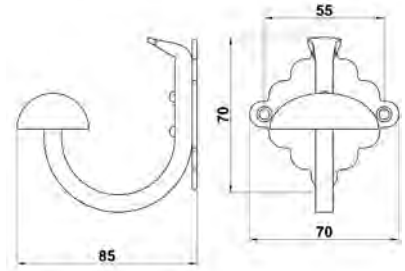

colgador mod. 103 *hook mod. 103*

medidas mm. sizes mm.	acabado finish	cod.		
70 x 70 x 85	negro epoxy mate <i>matt black epoxy</i>	6493	10	100
	musgo verde <i>antique green</i>	6563	10	100
	acero cuero <i>antique brass plated</i>	19217	10	100

escudo tirador mod. 100-101 *escutcheon mod. 100-101*

herraje  
rústico  
rustic fittings

mod.100

mod.101

mod. mod.	medidas mm. sizes mm.	acabado finish	cod.			cod.			
100	146 x 30 x 1,5	negro epoxy mate <i>matt black epoxy</i>	6112	25	250	10659	1	10	50
		musgo verde <i>antique green</i>	6564	25	250				
		acero cuero <i>antique brass plated</i>	19218	25	250				
101	92 x 30 x 1,5	negro epoxy mate <i>matt black epoxy</i>	6113	25	250	10660	1	10	50
		musgo verde <i>antique green</i>	6565	25	250				
		acero cuero <i>antique brass plated</i>	19219	25	250				

## Hook mod.103

Finish	Sizes	Cod.			Cod.		
							
Antique brass plated	70x70x85 mm				19217	10	100
Matt black epoxy	70x70x85 mm	6493	10	100			