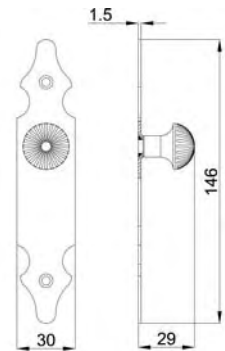

mod. mod.	medidas mm. sizes mm.	acabado finish	cod.			cod.			
100	146 x 30 x 1,5	negro epoxy mate <i>matt black epoxy</i>	6112	25	250	10659	1	10	50
		musgo verde <i>antique green</i>	6564	25	250				
		acero cuero <i>antique brass plated</i>	19218	25	250				
101	92 x 30 x 1,5	negro epoxy mate <i>matt black epoxy</i>	6113	25	250	10660	1	10	50
		musgo verde <i>antique green</i>	6565	25	250				
		acero cuero <i>antique brass plated</i>	19219	25	250				

placa lisa
flat plate