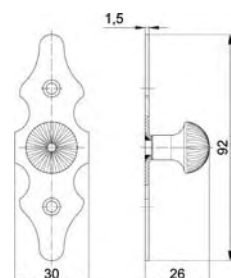

mod. mod.	medidas mm. sizes mm.	acabado finish	cod.			cod.			
100	146 x 30 x 1,5	negro epoxy mate <i>matt black epoxy</i>	6112	25	250	10659	1	10	50
		musgo verde <i>antique green</i>	6564	25	250				
		acero cuero <i>antique brass plated</i>	19218	25	250				
101	92 x 30 x 1,5	negro epoxy mate <i>matt black epoxy</i>	6113	25	250	10660	1	10	50
		musgo verde <i>antique green</i>	6565	25	250				
		acero cuero <i>antique brass plated</i>	19219	25	250				

placa lisa
flat plate