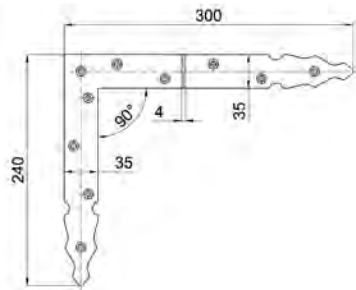

## escuadra gótica mod. 8500 *gothic corner mod. 8500*

medidas mm. sizes mm.	Dcha/Right		Izda/Left			
	cod.		cod.			
300 x 240 x 35 x 4	15445	-	8	15444	-	8
acabado finish	negro epoxy mate matt black epoxy					

## escuadra gótica mod. 8510 *gothic corner mod. 8510*

medidas mm. sizes mm.	Dcha/Right		Izda/Left			
	cod.		cod.			
300 x 240 x 34 x 4	15438	-	8	15437	-	8
acabado finish	negro epoxy mate matt black epoxy					