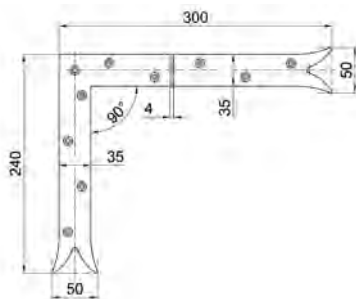

## escuadra gótica mod. 8500 *gothic corner mod. 8500*

medidas mm. sizes mm.	Dcha/Right		Izda/Left			
	cod.		cod.			
300 x 240 x 35 x 4	15445	-	8	15444	-	8
acabado finish	negro epoxy mate matt black epoxy					

## escuadra gótica mod. 8510 *gothic corner mod. 8510*

medidas mm. sizes mm.	Dcha/Right		Izda/Left			
	cod.		cod.			
300 x 240 x 34 x 4	15438	-	8	15437	-	8
acabado finish	negro epoxy mate matt black epoxy					