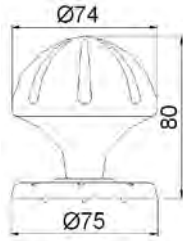

pomo puerta mod. 16 door knob mod .16

acabado finish	cod.	
negro epoxy mate matt black epoxy	6131	1 20
musgo verde antique green	6580	1 20
medidas mm. sizes mm.	Ø pomo / Ø base :	75
	Ø knob / Ø base :	

pomo puerta mod. 17 door knob mod. 17

acabado finish	cod.	
negro epoxy mate matt black epoxy	6132	1 20
medidas mm. sizes mm.	Ø pomo / Ø knob :	55
	Ø base / Ø base :	70

pomo puerta con placa mod. 18 door knob with plate mod. 18

acabado finish	cod.	
negro epoxy mate matt black epoxy	6133	1 20
musgo verde antique green	6581	1 20
medidas mm. sizes mm.	placa / plate:	280 x 45
	Ø pomo / Ø knob:	55
pomo giratorio, sin muelle rotary knob set, without spring		

pomo puerta con placa mod. 19 door knob with plate mod. 19

acabado finish	cod.	
negro epoxy mate matt black epoxy	6433	1 20
musgo verde antique green	6582	1 20
medidas mm. sizes mm.	placa / plate:	280 x 45
	Ø pomo / Ø knob:	55
pomo giratorio, sin muelle rotary knob set, without spring		