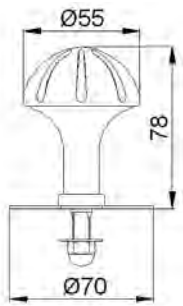

pomo puerta mod. 16 door knob mod .16

acabado finish	cod.	
negro epoxy mate matt black epoxy	6131	1 20
musgo verde antique green	6580	1 20
medidas mm. sizes mm.	Ø pomo / Ø base :	75
	Ø knob / Ø base :	

pomo puerta mod. 17 door knob mod. 17

acabado finish	cod.	
negro epoxy mate matt black epoxy	6132	1 20
medidas mm. sizes mm.	Ø pomo / Ø knob :	55
	Ø base / Ø base :	70

pomo puerta con placa mod. 18 door knob with plate mod. 18

acabado finish	cod.	
negro epoxy mate matt black epoxy	6133	1 20
musgo verde antique green	6581	1 20
medidas mm. sizes mm.	placa / plate:	280 x 45
	Ø pomo / Ø knob:	55
pomo giratorio, sin muelle rotary knob set, without spring		

pomo puerta con placa mod. 19 door knob with plate mod. 19

acabado finish	cod.	
negro epoxy mate matt black epoxy	6433	1 20
musgo verde antique green	6582	1 20
medidas mm. sizes mm.	placa / plate:	280 x 45
	Ø pomo / Ø knob:	55
pomo giratorio, sin muelle rotary knob set, without spring		