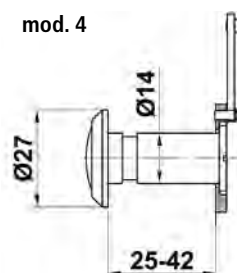

soporte mod. 360 support mod. 360

medidas mm. sizes mm. D	acabado finish	cod.		
100 x 100 x 110/155	bicromatado bichromated	15199	-	4
regulable de 110 a 155 mm adjustable from 110 to 155				

mirilla para puerta mod. 2-3-4 door viewer mod. 2-3-4

mod. mod.	medidas mm. sizes mm.	acabado finish	cod.			cod.				
2	25-42 Ø 14	latón barniz brass varnished	1236	20	200	1096	1	10	50	
		latón cromo brillo chrome plated brass	4230	20	200	2173	1	10	50	
		latón cromo mate satin nickel brass	7177	20	200	8118	1	10	50	
		latón cuero antique brass	5537	20	200					
		negro epoxy mate matt black epoxy	9968	20	200	19978	1	6	60	
3	35-60 Ø 14	latón barniz brass varnished	1237	20	200	1097	1	10	50	
		latón cromo brillo chrome plated brass	4231	20	200	2174	1	10	50	
		latón cromo mate satin nickel brass	7178	20	200	8119	1	10	50	
		latón cuero antique brass	5538	20	200					
		negro epoxy mate matt black epoxy	9969	20	200	19979	1	6	60	
4	15-25 Ø 14	latón barniz brass varnished	1361	20	200	1103	1	10	50	
		latón cromo brillo chrome plated brass	4232	20	200	2175	1	10	50	
		latón cromo mate satin nickel brass	7179	20	200	8120	1	10	50	
		latón cuero antique brass	5539	20	200					
		negro epoxy mate matt black epoxy	9970	20	200	19980	1	6	60	

NOVEDAD
NEW

NOVEDAD
NEW

NOVEDAD
NEW

súper angular
super wide-angle
en envases individuales
in individual inner boxes
tapa especial incorporada
incorporated closer

mod. 4