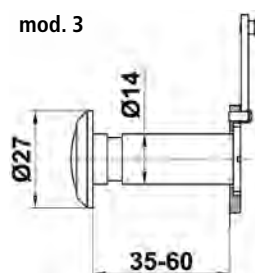

soporte mod. 360 support mod. 360

medidas mm. sizes mm. D	acabado finish	cod.		
100 x 100 x 110/155	bicromatado bichromated	15199	-	4
regulable de 110 a 155 mm adjustable from 110 to 155				

mirilla para puerta mod. 2-3-4 door viewer mod. 2-3-4

mod.2

mod. 3

mod. 4

mod. mod.	medidas mm. sizes mm.	acabado finish	cod.			cod.			
2	25-42 Ø 14	latón barniz brass varnished	1236	20	200	1096	1	10	50
		latón cromo brillo chrome plated brass	4230	20	200	2173	1	10	50
		latón cromo mate satin nickel brass	7177	20	200	8118	1	10	50
		latón cuero antique brass	5537	20	200				
		negro epoxy mate matt black epoxy	9968	20	200	19978	1	6	60
3	35-60 Ø 14	latón barniz brass varnished	1237	20	200	1097	1	10	50
		latón cromo brillo chrome plated brass	4231	20	200	2174	1	10	50
		latón cromo mate satin nickel brass	7178	20	200	8119	1	10	50
		latón cuero antique brass	5538	20	200				
		negro epoxy mate matt black epoxy	9969	20	200	19979	1	6	60
4	15-25 Ø 14	latón barniz brass varnished	1361	20	200	1103	1	10	50
		latón cromo brillo chrome plated brass	4232	20	200	2175	1	10	50
		latón cromo mate satin nickel brass	7179	20	200	8120	1	10	50
		latón cuero antique brass	5539	20	200				
		negro epoxy mate matt black epoxy	9970	20	200	19980	1	6	60

NOVEDAD
NEW

NOVEDAD
NEW

NOVEDAD
NEW

súper angular
super wide-angle
en envases individuales
in individual inner boxes
tapa especial incorporada
incorporated closer

mod.2

mod. 3

mod. 4

Always close to you.

Door viewer mod.2-4

Characteristics

Super wide-angle
In individual inner boxes
Incorporated closer

DOOR VIEWER MOD.2	Finish	Sizes	Cod.			Cod.			
	Brass varnished	ø14/25-42 mm	1236	10	200	1096	1	5	50
	Chrome plated brass	ø14/25-42 mm	4230	10	200	2173	1	5	50
	Satin nickel brass	ø14/25-42 mm	7177	10	200	8118	1	5	50
	Antique brass	ø14/25-42 mm	5537	10	200				
	Matt black epoxy	ø14/25-42 mm	9968	10	200	NEW! 19978	1	6	60