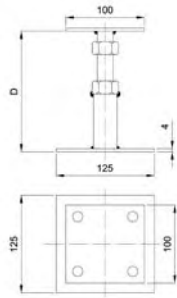

soporte mod. 360 support mod. 360

medidas mm. sizes mm. D	acabado finish	cod.		
100 x 100 x 110/155	bicromatado bichromated	15199	-	4
regulable de 110 a 155 mm adjustable from 110 to 155				

mirilla para puerta mod. 2-3-4 door viewer mod. 2-3-4

mod.2

mod. 3

mod. 4

mod. mod.	medidas mm. sizes mm.	acabado finish	cod.			cod.			
2	25-42 Ø 14	latón barniz brass varnished	1236	20	200	1096	1	10	50
		latón cromo brillo chrome plated brass	4230	20	200	2173	1	10	50
		latón cromo mate satin nickel brass	7177	20	200	8118	1	10	50
		latón cuero antique brass	5537	20	200				
		negro epoxy mate matt black epoxy	9968	20	200	19978	1	6	60
3	35-60 Ø 14	latón barniz brass varnished	1237	20	200	1097	1	10	50
		latón cromo brillo chrome plated brass	4231	20	200	2174	1	10	50
		latón cromo mate satin nickel brass	7178	20	200	8119	1	10	50
		latón cuero antique brass	5538	20	200				
		negro epoxy mate matt black epoxy	9969	20	200	19979	1	6	60
4	15-25 Ø 14	latón barniz brass varnished	1361	20	200	1103	1	10	50
		latón cromo brillo chrome plated brass	4232	20	200	2175	1	10	50
		latón cromo mate satin nickel brass	7179	20	200	8120	1	10	50
		latón cuero antique brass	5539	20	200				
		negro epoxy mate matt black epoxy	9970	20	200	19980	1	6	60

Door viewer mod.2-4

Characteristics

Super wide-angle
In individual inner boxes
Incorporated closer

DOOR VIEWER MOD.2	Finish	Sizes	Cod.			Cod.			
	Brass varnished	ø14/25-42 mm	1236	10	200	1096	1	5	50
	Chrome plated brass	ø14/25-42 mm	4230	10	200	2173	1	5	50
	Satin nickel brass	ø14/25-42 mm	7177	10	200	8118	1	5	50
	Antique brass	ø14/25-42 mm	5537	10	200				
	Matt black epoxy	ø14/25-42 mm	9968	10	200	NEW! 19978	1	6	60

DOOR VIEWER MOD.4	Finish	Sizes	Cod.			Cod.			
	Brass varnished	ø14/15-25 mm	1361	10	200	1103	1	5	50
	Chrome plated brass	ø14/15-25 mm	4232	10	200	2175	1	5	50
	Satin nickel brass	ø14/15-25 mm	7179	10	200	8120	1	5	50
	Antique brass	ø14/15-25 mm	5539	10	200				
	Matt black epoxy	ø14/15-25 mm	9970	10	200	NEW! 19980	1	6	60