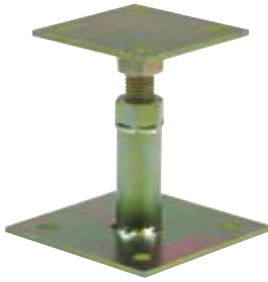

soporte mod. 360 support mod. 360

medidas mm. sizes mm. D	acabado finish	cod.		
100 x 100 x 110/155	bicromatado bichromated	15199	-	4
regulable de 110 a 155 mm adjustable from 110 to 155				

mirilla para puerta mod. 2-3-4 door viewer mod. 2-3-4

mod.2

mod. 3

mod. 4

mod. mod.	medidas mm. sizes mm.	acabado finish	cod.			cod.			
2	25-42 Ø 14	latón barniz brass varnished	1236	20	200	1096	1	10	50
		latón cromo brillo chrome plated brass	4230	20	200	2173	1	10	50
		latón cromo mate satin nickel brass	7177	20	200	8118	1	10	50
		latón cuero antique brass	5537	20	200				
		negro epoxy mate matt black epoxy	9968	20	200	19978	1	6	60
3	35-60 Ø 14	latón barniz brass varnished	1237	20	200	1097	1	10	50
		latón cromo brillo chrome plated brass	4231	20	200	2174	1	10	50
		latón cromo mate satin nickel brass	7178	20	200	8119	1	10	50
		latón cuero antique brass	5538	20	200				
		negro epoxy mate matt black epoxy	9969	20	200	19979	1	6	60
4	15-25 Ø 14	latón barniz brass varnished	1361	20	200	1103	1	10	50
		latón cromo brillo chrome plated brass	4232	20	200	2175	1	10	50
		latón cromo mate satin nickel brass	7179	20	200	8120	1	10	50
		latón cuero antique brass	5539	20	200				
		negro epoxy mate matt black epoxy	9970	20	200	19980	1	6	60

NOVEDAD
NEW

NOVEDAD
NEW

NOVEDAD
NEW

súper angular
super wide-angle
en envases individuales
in individual inner boxes
tapa especial incorporada
incorporated closer

mod.2

mod. 3

mod. 4

Always close to you.

Door viewer mod.2-4

Characteristics

Super wide-angle
In individual inner boxes
Incorporated closer

DOOR VIEWER MOD.2	Finish	Sizes	Cod.			Cod.			
	Brass varnished	ø14/25-42 mm	1236	10	200	1096	1	5	50
	Chrome plated brass	ø14/25-42 mm	4230	10	200	2173	1	5	50
	Satin nickel brass	ø14/25-42 mm	7177	10	200	8118	1	5	50
	Antique brass	ø14/25-42 mm	5537	10	200				
	Matt black epoxy	ø14/25-42 mm	9968	10	200	NEW! 19978	1	6	60