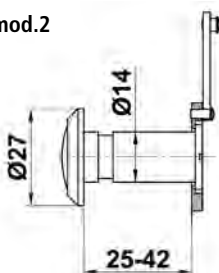

soporte mod. 360 support mod. 360

medidas mm. sizes mm. D	acabado finish	cod.		
100 x 100 x 110/155	bicromatado bichromated	15199	-	4
regulable de 110 a 155 mm adjustable from 110 to 155				

mirilla para puerta mod. 2-3-4 door viewer mod. 2-3-4

mod.2

mod. 3

mod. 4

mod. mod.	medidas mm. sizes mm.	acabado finish	cod.			cod.			
2	25-42 Ø 14	latón barniz brass varnished	1236	20	200	1096	1	10	50
		latón cromo brillo chrome plated brass	4230	20	200	2173	1	10	50
		latón cromo mate satin nickel brass	7177	20	200	8118	1	10	50
		latón cuero antique brass	5537	20	200				
		negro epoxy mate matt black epoxy	9968	20	200	19978	1	6	60
3	35-60 Ø 14	latón barniz brass varnished	1237	20	200	1097	1	10	50
		latón cromo brillo chrome plated brass	4231	20	200	2174	1	10	50
		latón cromo mate satin nickel brass	7178	20	200	8119	1	10	50
		latón cuero antique brass	5538	20	200				
		negro epoxy mate matt black epoxy	9969	20	200	19979	1	6	60
4	15-25 Ø 14	latón barniz brass varnished	1361	20	200	1103	1	10	50
		latón cromo brillo chrome plated brass	4232	20	200	2175	1	10	50
		latón cromo mate satin nickel brass	7179	20	200	8120	1	10	50
		latón cuero antique brass	5539	20	200				
		negro epoxy mate matt black epoxy	9970	20	200	19980	1	6	60

NOVEDAD
NEW

NOVEDAD
NEW

NOVEDAD
NEW

súper angular
super wide-angle
en envases individuales
in individual inner boxes
tapa especial incorporada
incorporated closer

mod.2

mod. 3

mod. 4

Always close to you.

Door viewer mod.2-4

Characteristics

Super wide-angle
In individual inner boxes
Incorporated closer

DOOR VIEWER MOD.2	Finish	Sizes	Cod.			Cod.			
	Brass varnished	ø14/25-42 mm	1236	10	200	1096	1	5	50
	Chrome plated brass	ø14/25-42 mm	4230	10	200	2173	1	5	50
	Satin nickel brass	ø14/25-42 mm	7177	10	200	8118	1	5	50
	Antique brass	ø14/25-42 mm	5537	10	200				
	Matt black epoxy	ø14/25-42 mm	9968	10	200	NEW! 19978	1	6	60