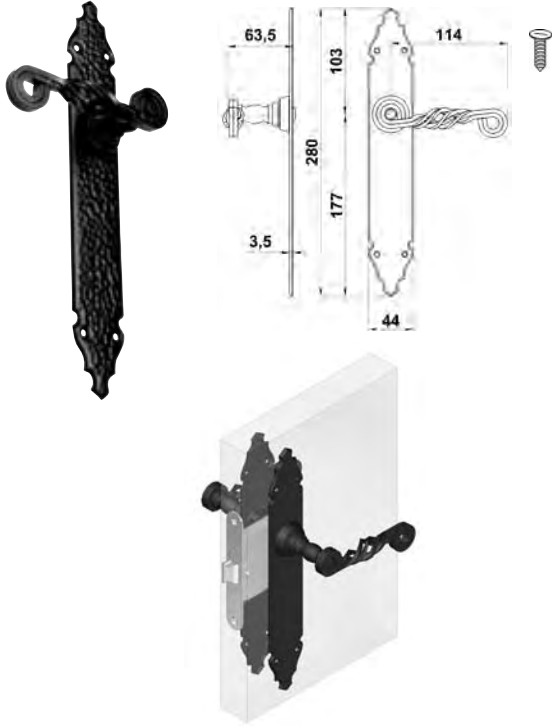

MANILLAS RÚSTICA SERIE 102 102 RUSTIC HANDLES SERIE

manilla 102P: para puertas de paso
handle 102P: for passage doors

mod. mod.	medidas mm. sizes mm.	acabado finish	cod.	
102P	placa / plate: 280 x 45	negro epoxy mate <i>matt black epoxy</i>	6429	1 20
		musgo verde <i>antique green</i>	6569	1 20
placa martilleada <i>rugged plate</i>				
			8	

manillas 102PB: para su uso con cerraduras de embutir
handles 102PB: to be used with mortice locks

mod. mod.	medidas mm. sizes mm.	acabado finish	cod.	
102PB72	72 placa / plate: 280 x 45 8	negro epoxy mate <i>matt black epoxy</i>	17429	1 20
			bocallave 72 mm <i>cylinder key hole</i>	
102PB90	90 placa / plate: 280 x 45 8	negro epoxy mate <i>matt black epoxy</i>	17431	1 20
			bocallave 90 mm <i>cylinder key hole</i>	
placa martilleada <i>rugged plate</i>				

Always close to you.

Handle 102P: for passage doors

Characteristics

Rugged plate

Placa:280x45 mm

Cod.

Finish	Sizes	Cod.		
Antique green	plate 280x45	6569	1	20
Matt black epoxy	plate 280x45;	6429	1	20