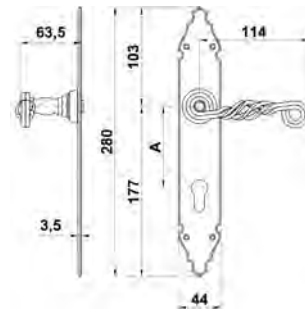

MANILLAS RÚSTICA SERIE 102 102 RUSTIC HANDLES SERIE

manilla 102P: para puertas de paso
handle 102P: for passage doors

mod. mod.	medidas mm. sizes mm.	acabado finish	cod.	
102P	placa / plate: 280 x 45	negro epoxy mate <i>matt black epoxy</i>	6429	1 20
		musgo verde <i>antique green</i>	6569	1 20
placa martilleada <i>rugged plate</i>				
			8	

manillas 102PB: para su uso con cerraduras de embutir
handles 102PB: to be used with mortice locks

mod. mod.	medidas mm. sizes mm.	acabado finish	cod.	
102PB72	72 placa / plate: 280 x 45 8	negro epoxy mate <i>matt black epoxy</i>	17429	1 20
			bocallave 72 mm <i>cylinder key hole</i>	
102PB90	90 placa / plate: 280 x 45 8	negro epoxy mate <i>matt black epoxy</i>	17431	1 20
			bocallave 90 mm <i>cylinder key hole</i>	
placa martilleada <i>rugged plate</i>				

Always close to you.

Handle 102P: for passage doors

Characteristics

Rugged plate

Placa:280x45 mm

Cod.

Finish	Sizes	Cod.		
Antique green	plate 280x45	6569	1	20
Matt black epoxy	plate 280x45;	6429	1	20