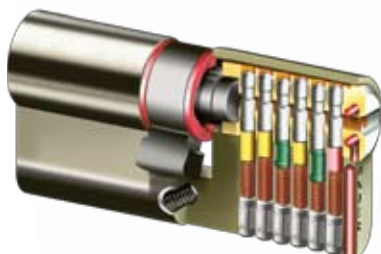

EUROPROFILE CYLINDERS

MAUER ELITE 2

- ◆ Key differs: 85 000 000
- ◆ Plating - Brass/Nickel
- ◆ Keys: newsilver
- ◆ Profile: E2
- ◆ Special anti-drilling and anti-pulling protection
- ◆ Certification: SKG**, MABISZ, GOST
- ◆ Application - Single differs, Masterkey Systems, Key-alike systems
- ◆ Option: Hotel function
- ◆ Option: Anti-bumping protection

МАУЕР ЭЛИТ 2

- ◆ Степень секретности: 85 000 000 комбинаций
- ◆ Цвет: латунь/никель сатин
- ◆ Ключи: мельхиор
- ◆ Профиль: E2
- ◆ Защита от просверливания
- ◆ Сертификация: SKG**, MABISZ, ГОСТ
- ◆ Применение: как для индивидуального пользования, так и для систем «Мастер – Ключ» и комплектов с одинаковой секретностью
- ◆ Опция гостиничная функция
- ◆ Опция защита от бампинга

МАУЕР ЕЛИТ 2

- ◆ Брой комбинации: 85 000 000
- ◆ Покритие: месинг/никел
- ◆ Ключове: мелхиорови
- ◆ Профил: E2
- ◆ Специална защита срещу разпробиване и издърпване на ротора
- ◆ Сертификация: SKG**, MABISZ, ГОСТ
- ◆ Предназначение: самостоятелни ключалки и системи Мастер ключ, системи с еднаква секретност
- ◆ Опция хотелска функция
- ◆ Опция антибампинг защита