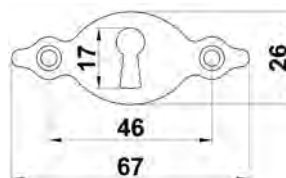

## manillón mod. 105 *pull handle mod. 105*

acabado finish	cod.	
negro epoxy mate matt black epoxy	16184	2 40
medidas mm. sizes mm.	280 x 45	
puño estriado twisted handle		
bocallave europerfil europrofile cylinder key hole		
placa martilleada rugged plate		

## bocallave mod. 10-11 *key hole mod. 10-11*

mod. mod.	medidas mm. sizes mm.	acabado finish	cod.			cod.		
10	67 x 26 x 1,5	negro epoxy mate matt black epoxy	6123	20	200	10653	1	10 50
		acero cuero antique brass plated	19200	20	200			
11	67 x 26 x 1,5	negro epoxy mate matt black epoxy	6124	20	200	10654	1	10 50
		acero cuero antique brass plated	19201	20	200			

## bocallave mod. 12-13 *key hole mod. 12-13*

mod.12

mod.13

mod. mod.	medidas mm. sizes mm.	acabado finish	cod.		
12	60 x 38	negro epoxy mate matt black epoxy	12634	20	200
		acero cuero antique brass plated	19202	20	200
13	60 x 34	negro epoxy mate matt black epoxy	12635	20	200