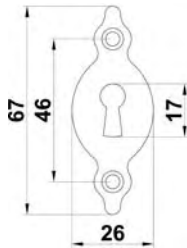

## manillón mod. 105 *pull handle mod. 105*

acabado finish	cod.	
negro epoxy mate matt black epoxy	16184	2 40
medidas mm. sizes mm.	280 x 45	
puño estriado twisted handle		
bocallave europerfil europrofile cylinder key hole		
placa martilleada rugged plate		

## bocallave mod. 10-11 *key hole mod. 10-11*

mod. mod.	medidas mm. sizes mm.	acabado finish	cod.			cod.		
10	67 x 26 x 1,5	negro epoxy mate matt black epoxy	6123	20	200	10653	1	10 50
		acero cuero antique brass plated	19200	20	200			
11	67 x 26 x 1,5	negro epoxy mate matt black epoxy	6124	20	200	10654	1	10 50
		acero cuero antique brass plated	19201	20	200			

## bocallave mod. 12-13 *key hole mod. 12-13*

mod.12

mod.13

mod. mod.	medidas mm. sizes mm.	acabado finish	cod.		
12	60 x 38	negro epoxy mate matt black epoxy	12634	20	200
		acero cuero antique brass plated	19202	20	200
13	60 x 34	negro epoxy mate matt black epoxy	12635	20	200

bocallave europerfil  
europrofile cylinder key hole