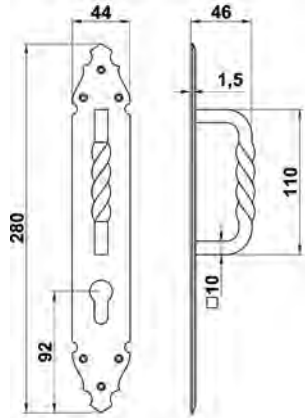

## manillón mod. 105 *pull handle mod. 105*

acabado finish	cod.	
negro epoxy mate matt black epoxy	16184	2 40
medidas mm. sizes mm.	280 x 45	
puño estriado twisted handle		
bocallave europerfil europrofile cylinder key hole		
placa martilleada rugged plate		

## bocallave mod. 10-11 *key hole mod. 10-11*

mod. mod.	medidas mm. sizes mm.	acabado finish	cod.			cod.		
10	67 x 26 x 1,5	negro epoxy mate matt black epoxy	6123	20	200	10653	1	10 50
		acero cuero antique brass plated	19200	20	200			
11	67 x 26 x 1,5	negro epoxy mate matt black epoxy	6124	20	200	10654	1	10 50
		acero cuero antique brass plated	19201	20	200			

## bocallave mod. 12-13 *key hole mod. 12-13*

mod.12

mod.13

mod. mod.	medidas mm. sizes mm.	acabado finish	cod.		
12	60 x 38	negro epoxy mate matt black epoxy	12634	20	200
		acero cuero antique brass plated	19202	20	200
13	60 x 34	negro epoxy mate matt black epoxy	12635	20	200

bocallave europerfil  
europrofile cylinder key hole