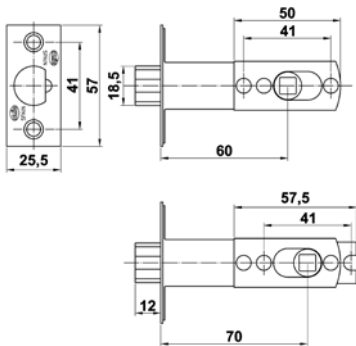

резе мод. 16 door latch mod. 16

ОТСТЪП ММ.
back-set mm.

60-70

ФИНИШ
finish

месингован
brass plated

месинг мат
satin brass

стар месинг
antique brass plated

хром гланц
chrome plated

100

регулируем патрон: 60-70 мм
adjustable backset: 60-70 mm

да се използва с ръкохватка мод.600, 610. Не е подходящ за ръкохватки мод 700-720
to be used with knobs 600, 610. Not suitable for handles 700-720