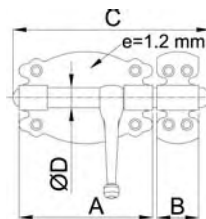

## pasador mod. 411 barrel bolt mod. 411

acabado finish	medidas mm. sizes mm.	cod.			cod.			
	A							
negro epoxy mate matt black epoxy	150	6108	10	50	10662	1	10	50
	200	6109	10	50	10663	1	10	50
	250	6110	10	50				
	300	6111	10	50				
musgo verde antique green	150	6985	10	50				
	200	6986	10	50				
	250	6987	10	50				
	300	6988	10	50				
acero cuero antique brass plated	150	19187	10	50				
	200	19188	10	50				
	250	19189	10	50				
	300	19190	10	50				

medida de la base: 135 x 35 x 1 mm  
base size: 135 x 35 x 1 mm

## pasador mod. 484 barrel bolt mod. 484

acabado finish	medidas mm. sizes mm.	cod.			cod.			
negro epoxy mate matt black epoxy	30	6521	20	300	6995	1	10	50
	40	6117	20	300	6996	1	10	50
	50	6118	20	300	6997	1	10	50
	60	6119	20	200	6998	1	10	50
	80	6120	20	100	6999	1	10	50
	100	6121	20	100	7000	1	10	50
musgo verde antique green	120	12623	4	80				
	30	6574	20	300	6989	1	10	50
	40	6575	20	300	6990	1	10	50
	50	6576	20	300	6991	1	10	50
	60	6577	20	200	6992	1	10	50
	80	6578	20	100	6993	1	10	50
acero cuero antique brass plated	100	6579	20	100	6994	1	10	50
	40	19191	20	300				
	50	19192	20	300				
	60	19193	20	200				
80	19195	20	100					
100	19196	20	100					

Mod.	A (mm)	B (mm)	C (mm)	D (mm)
484-30	30	10,5	47	6
484-40	40	14	63	8
484-50	50	14	74	9
484-60	60	14	87	9
484-80	80	25	118	12
484-100	100	25	142	12
484-120	120	25	156	12