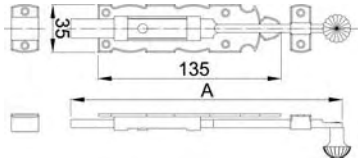

## pasador mod. 411 barrel bolt mod. 411

acabado finish	medidas mm. sizes mm.	cod.			cod.			
	A							
negro epoxy mate matt black epoxy	150	6108	10	50	10662	1	10	50
	200	6109	10	50	10663	1	10	50
	250	6110	10	50				
	300	6111	10	50				
musgo verde antique green	150	6985	10	50				
	200	6986	10	50				
	250	6987	10	50				
	300	6988	10	50				
acero cuero antique brass plated	150	19187	10	50				
	200	19188	10	50				
	250	19189	10	50				
	300	19190	10	50				

medida de la base: 135 x 35 x 1 mm  
base size: 135 x 35 x 1 mm

## pasador mod. 484 barrel bolt mod. 484

acabado finish	medidas mm. sizes mm.	cod.			cod.			
negro epoxy mate matt black epoxy	30	6521	20	300	6995	1	10	50
	40	6117	20	300	6996	1	10	50
	50	6118	20	300	6997	1	10	50
	60	6119	20	200	6998	1	10	50
	80	6120	20	100	6999	1	10	50
	100	6121	20	100	7000	1	10	50
musgo verde antique green	120	12623	4	80				
	30	6574	20	300	6989	1	10	50
	40	6575	20	300	6990	1	10	50
	50	6576	20	300	6991	1	10	50
	60	6577	20	200	6992	1	10	50
	80	6578	20	100	6993	1	10	50
acero cuero antique brass plated	100	6579	20	100	6994	1	10	50
	40	19191	20	300				
	50	19192	20	300				
	60	19193	20	200				
80	19195	20	100					
100	19196	20	100					

Mod.	A (mm)	B (mm)	C (mm)	D (mm)
484-30	30	10,5	47	6
484-40	40	14	63	8
484-50	50	14	74	9
484-60	60	14	87	9
484-80	80	25	118	12
484-100	100	25	142	12
484-120	120	25	156	12