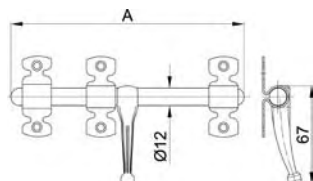

medida de la base: 135 x 35 x 1 mm  
base size: 135 x 35 x 1 mm

## pasador mod. 484 barrel bolt mod. 484

acabado finish	medidas mm. sizes mm.	cod.			cod.			
negro epoxy mate matt black epoxy	30	6521	20	300	6995	1	10	50
	40	6117	20	300	6996	1	10	50
	50	6118	20	300	6997	1	10	50
	60	6119	20	200	6998	1	10	50
	80	6120	20	100	6999	1	10	50
	100	6121	20	100	7000	1	10	50
musgo verde antique green	120	12623	4	80				
	30	6574	20	300	6989	1	10	50
	40	6575	20	300	6990	1	10	50
	50	6576	20	300	6991	1	10	50
	60	6577	20	200	6992	1	10	50
	80	6578	20	100	6993	1	10	50
acero cuero antique brass plated	100	6579	20	100	6994	1	10	50
	40	19191	20	300				
	50	19192	20	300				
	60	19193	20	200				
80	19195	20	100					
100	19196	20	100					

Mod.	A (mm)	B (mm)	C (mm)	D (mm)
484-30	30	10,5	47	6
484-40	40	14	63	8
484-50	50	14	74	9
484-60	60	14	87	9
484-80	80	25	118	12
484-100	100	25	142	12
484-120	120	25	156	12

## pasador mod. 584 barrel bolt mod. 584

acabado finish	medidas mm. sizes mm.	cod.		
negro epoxy mate matt black epoxy	120	10616	10	50
	140	12624	10	50
	160	10617	10	50

MOD.	A
584-120	117
584-140	142
584-160	160