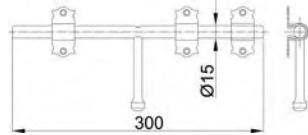

pasador mod. 340 barrel bolt mod. 340

acabado finish	medidas mm. sizes mm.	cod.	
negro epoxy mate matt black epoxy	300	10615	5 20