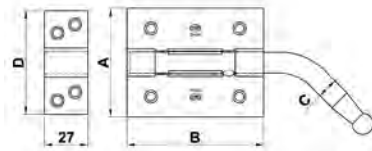

acabado finish	medidas mm. sizes mm.	cod.	
negro epoxy mate matt black epoxy	200	18032	5 30
	250	18033	5 30
	300	18034	5 30
	400	18035	5 20