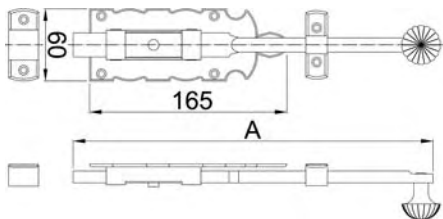

pasador mod. 410 barrel bolt mod. 410

acabado finish	medidas mm. sizes mm. A	cod.		
negro epoxy mate matt black epoxy	250	6103	5 30	
	300	6104	5 30	
	*400	6105	5 30	
	*500	6106	5 20	
	*600	6107	5 20	
	musgo verde antique green	250	6980	5 30
300		6981	5 30	
*400		6982	5 30	
*500		6983	5 20	
*600		6984	5 20	
acero cuero antique brass plated		250	19184	5 30
	300	19185	5 30	
	*400	19186	5 30	

* con 2 soportes
* with 2 supports

medida de la base: 165 x 60 x 1,7 mm
base size: 165 x 60 x 1,7 mm