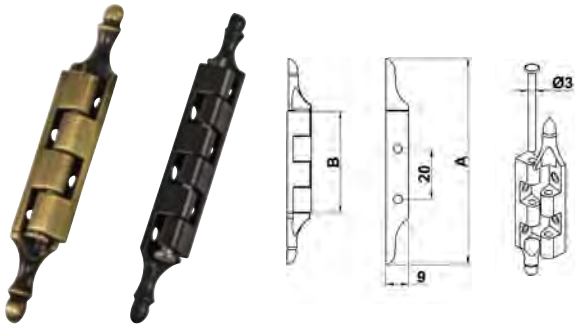

## bisagra mod. 557 hinge mod. 557

acabado finish	medidas mm. sizes mm. A B	cod.	
cuero antique brass plated	79 x 40	18904	20 200
cuero antique brass plated	95 x 54	18907	20 200
negro black	95 x 54	18909	20 200

## pasador mod. 320 barrel bolt mod. 320

Medidas	200	250	300	400
A (mm)	67	67	67	67
B (mm)	85	85	120	120
ØC (mm)	13	13	15	15
Agujeros base	4	4	6	6

acabado finish	medidas mm. sizes mm.	cod.	
negro epoxy mate matt black epoxy	200	18032	5 30
	250	18033	5 30
	300	18034	5 30
	400	18035	5 20

\* con 2 soportes  
\* with 2 supports

medida de la base: 165 x 60 x 1,7 mm  
base size: 165 x 60 x 1,7 mm

*Always close to you.*

### Characteristics

\* with 2 supports

Base size: 165 x 60 x 1,7 mm

Finish	Sizes	Description	Cod.	Cod.		Cod.	Cod.	
Antique brass plated	250 mm					19184	5	30
Antique brass plated	300 mm					19185	5	30
Antique brass plated	400 mm	con 2 soportes				19186	5	30
Antique green	250 mm		6980	5	30			
Antique green	300 mm		6981	5	30			
Antique green	400 mm	con 2 soportes	6982	5	30			
Antique green	500 mm	con 2 soportes	6983	5	20			
Antique green	600 mm	con 2 soportes	6984	5	20			
Matt black epoxy	250 mm		6103	5	30			
Matt black epoxy	300 mm		6104	5	30			
Matt black epoxy	400 mm	con 2 soportes	6105	5	30			
Matt black epoxy	500 mm	con 2 soportes	6106	5	20			
Matt black epoxy	600 mm	con 2 soportes	6107	5	20			