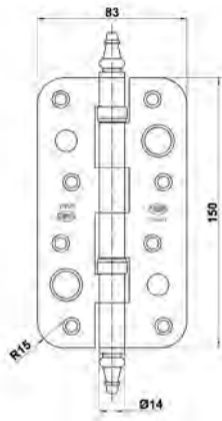

cromado
satin nickel plated

acabado
finish

cod.

cod.

cromado brillo
chrome plated

3595 6 30

latonado barniz
brass plated varnished

3534 6 30

2530 6 30

acero inoxidable 18/8
stainless steel AISI 304

7230 6 30

negro epoxy mate
matt black epoxy

18064 6 30

cromado mate
satin nickel plated

18063 6 30

medidas mm.
sizes mm.

150 x 80 x 3

con rodamientos
with ball bearings

los artículos con cod. de barras se presentan con bridas
items with individual barcodes are sold with plastic strips