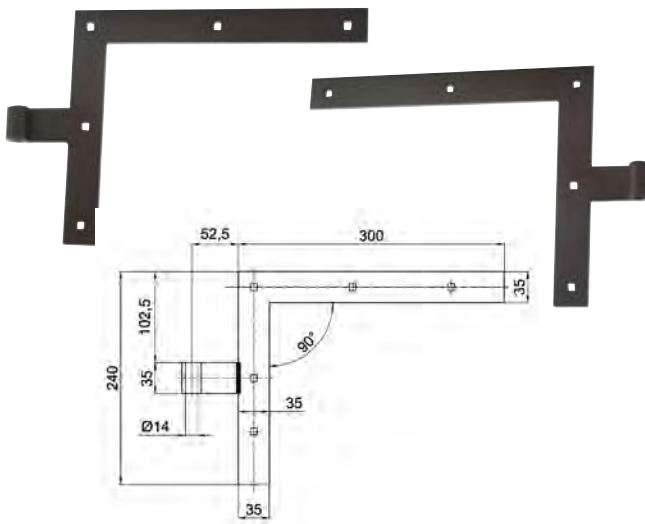

## gozne escuadra gótico mod. 4000 *gothic corner plate mod. 4000*

medidas mm. sizes mm.	Dcha/Right cod.		Izda/Left cod.	
300 x 240 x 4 Ø14	12639	4 16	12640	4 16
400 x 240 x 4 Ø14	12641	4 16	12642	4 16
acabado finish	negro epoxy mate matt black epoxy			
agujero cuadrado para tornillo anti-robto M7 square hole for anti-burglar screw M7				

## gozne escuadra simple mod. 4100 *simple corner plate mod. 4100*

medidas mm. sizes mm.	Dcha/Right cod.		Izda/Left cod.	
300 x 240 x 4 Ø14	12643	4 16	12644	4 16
400 x 240 x 4 Ø14	12645	4 16	12646	4 16
acabado finish	negro epoxy mate matt black epoxy			
agujero cuadrado para tornillo anti-robto M7 square hole for anti-burglar screw M7				

## gozne gótico mod. 4200 *gothic plate mod. 4200*

medidas mm. sizes mm.	A	placa plate	cod.	
Ø 14	300	35 x 4	12647	4 16
Ø 14	400	35 x 4	12648	4 16
Ø 14	500	35 x 4	12649	- 10
Ø 14	600	35 x 4	12650	- 10
Ø 14	700	35 x 4	12651	- 10
Ø 16	800	40 x 5	12652	- 6
Ø 16	1000	40 x 5	12653	- 6
Ø 16	1200	40 x 5	12654	- 6
acabado finish	negro epoxy mate matt black epoxy			
agujero cuadrado para tornillo anti-robto M7 square hole for anti-burglar screw M7				

### Characteristics

Square hole for anti-burglar screw M7  
Ø14 Plate 35x4(300-700)  
Ø16 Plate 40x5(800-1200)

Finish	Sizes	Cod. 		
Matt black epoxy	A:300 mm	12647	4	16
Matt black epoxy	A:400 mm	12648	4	16
Matt black epoxy	A:500 mm	12649	0	10
Matt black epoxy	A:600 mm	12650	0	10
Matt black epoxy	A:700 mm	12651	0	10
Matt black epoxy	A:800 mm	12652	0	6
Matt black epoxy	A:1000 mm	12653	0	6
Matt black epoxy	A:1200 mm	12654	0	6