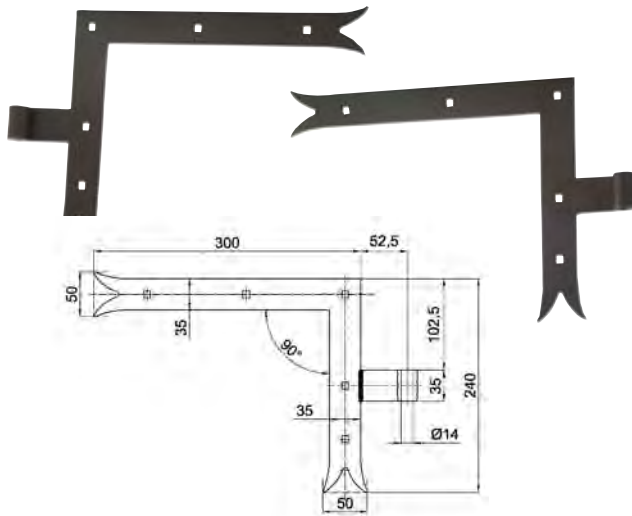

## gozne escuadra gótico mod. 4000 *gothic corner plate mod. 4000*

medidas mm. sizes mm.	Dcha/Right cod.		Izda/Left cod.	
300 x 240 x 4 Ø14	12639	4 16	12640	4 16
400 x 240 x 4 Ø14	12641	4 16	12642	4 16
acabado finish	negro epoxy mate matt black epoxy			
agujero cuadrado para tornillo anti-robto M7 square hole for anti-burglar screw M7				

## gozne escuadra simple mod. 4100 *simple corner plate mod. 4100*

medidas mm. sizes mm.	Dcha/Right cod.		Izda/Left cod.	
300 x 240 x 4 Ø14	12643	4 16	12644	4 16
400 x 240 x 4 Ø14	12645	4 16	12646	4 16
acabado finish	negro epoxy mate matt black epoxy			
agujero cuadrado para tornillo anti-robto M7 square hole for anti-burglar screw M7				

## gozne gótico mod. 4200 *gothic plate mod. 4200*

medidas mm. sizes mm.	A	placa plate	cod.	
Ø 14	300	35 x 4	12647	4 16
Ø 14	400	35 x 4	12648	4 16
Ø 14	500	35 x 4	12649	- 10
Ø 14	600	35 x 4	12650	- 10
Ø 14	700	35 x 4	12651	- 10
Ø 16	800	40 x 5	12652	- 6
Ø 16	1000	40 x 5	12653	- 6
Ø 16	1200	40 x 5	12654	- 6
acabado finish	negro epoxy mate matt black epoxy			
agujero cuadrado para tornillo anti-robto M7 square hole for anti-burglar screw M7				

### Characteristics

Square hole for anti-burglar screw M7  
Ø14 Plate 35x4(300-700)  
Ø16 Plate 40x5(800-1200)

Finish	Sizes	Cod. 		
Matt black epoxy	A:300 mm	12647	4	16
Matt black epoxy	A:400 mm	12648	4	16
Matt black epoxy	A:500 mm	12649	0	10
Matt black epoxy	A:600 mm	12650	0	10
Matt black epoxy	A:700 mm	12651	0	10
Matt black epoxy	A:800 mm	12652	0	6
Matt black epoxy	A:1000 mm	12653	0	6
Matt black epoxy	A:1200 mm	12654	0	6