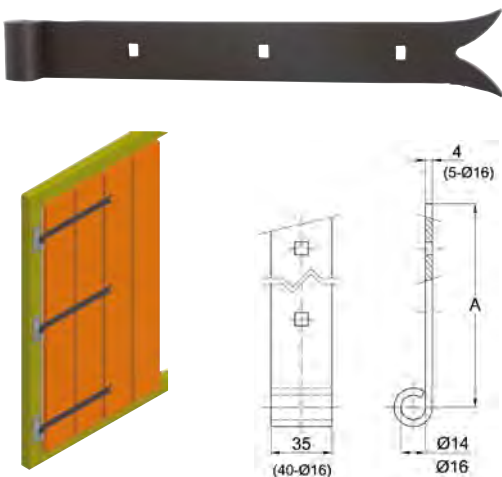

## gozne escuadra gótico mod. 4000 *gothic corner plate mod. 4000*

medidas mm. sizes mm.	Dcha/Right cod.		Izda/Left cod.	
300 x 240 x 4 Ø14	12639	4 16	12640	4 16
400 x 240 x 4 Ø14	12641	4 16	12642	4 16
acabado finish	negro epoxy mate matt black epoxy			
agujero cuadrado para tornillo anti-robto M7 square hole for anti-burglar screw M7				

## gozne escuadra simple mod. 4100 *simple corner plate mod. 4100*

medidas mm. sizes mm.	Dcha/Right cod.		Izda/Left cod.	
300 x 240 x 4 Ø14	12643	4 16	12644	4 16
400 x 240 x 4 Ø14	12645	4 16	12646	4 16
acabado finish	negro epoxy mate matt black epoxy			
agujero cuadrado para tornillo anti-robto M7 square hole for anti-burglar screw M7				

## gozne gótico mod. 4200 *gothic plate mod. 4200*

medidas mm. sizes mm.	A	placa plate	cod.	
Ø 14	300	35 x 4	12647	4 16
Ø 14	400	35 x 4	12648	4 16
Ø 14	500	35 x 4	12649	- 10
Ø 14	600	35 x 4	12650	- 10
Ø 14	700	35 x 4	12651	- 10
Ø 16	800	40 x 5	12652	- 6
Ø 16	1000	40 x 5	12653	- 6
Ø 16	1200	40 x 5	12654	- 6
acabado finish	negro epoxy mate matt black epoxy			
agujero cuadrado para tornillo anti-robto M7 square hole for anti-burglar screw M7				