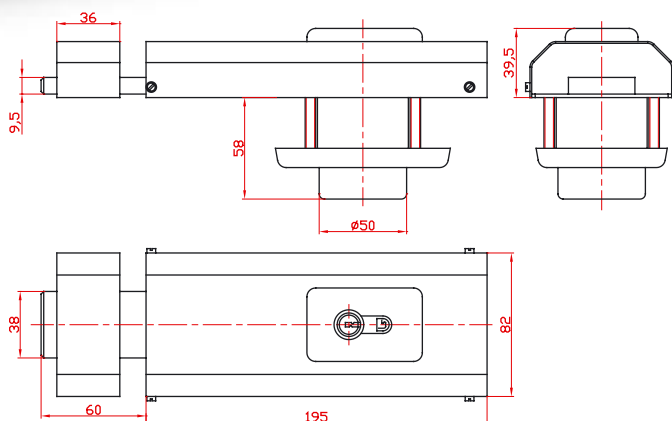

1101.21195

Брава секретна едноточкова и външен монтаж

КОД	РАЗМЕР	ПОКРИТИЕ - ЦВЯТ
1101.21195	195	W - БЯЛ B - ЧЕРЕН F - ШАГРЕН G - СИВ МЕТАЛИК

Пример: 1101.21195F – Брава секретна едностранна, размер 195, покритие шагрен

Ключалката е със зъбно колело, което осигурява плавно действие при заключване и отключване.

Кодирането е компютърно, а 15-те кодиращи пина, разположени в три оси гарантират уникалност и практическа не повторяемост на всеки код. Може да се включва в мастерсистеми. Снабдена е със защита против разпребиване.