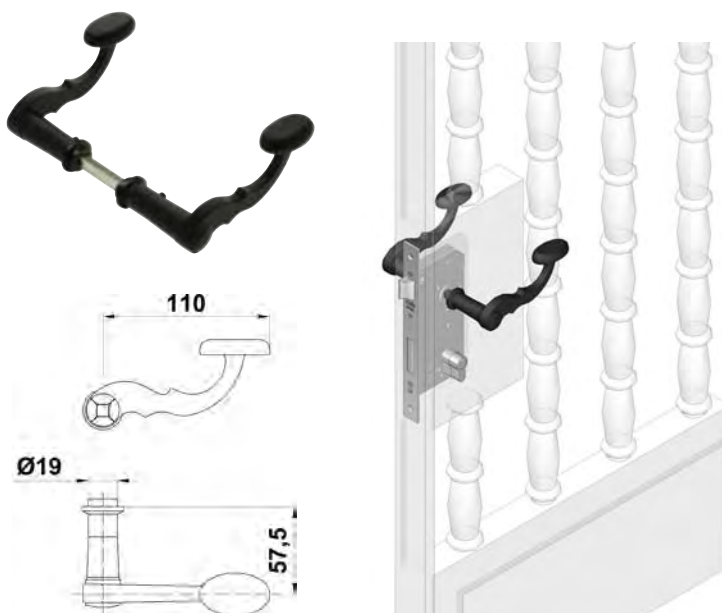

manilla 100R: para puertas de paso *handle 100R: for passage doors*

mod. mod.	medidas mm. sizes mm.	acabado finish	cod.	
100R	placa / plate: Ø 60	negro epoxy mate matt black epoxy	17581	1 20
8				

manilla 100K: para puertas de paso *handle 100K: for passage doors*

mod. mod.	acabado finish	cod.		
100K	negro epoxy mate matt black epoxy	12630	1 20	
medidas mm. sizes mm.		placa / plate: 100 x 44		
		placa martilleada rugged plate		
8				

manilla 100SP: para puertas de cancela (puerta jardín)
handle 100SP: for garden doors