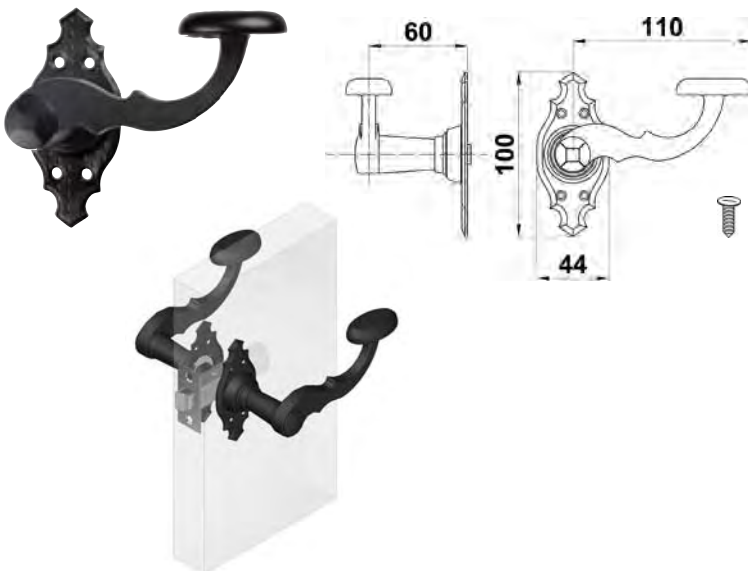

manilla 100R: para puertas de paso *handle 100R: for passage doors*

mod. mod.	medidas mm. sizes mm.	acabado finish	cod.	
100R	placa / plate: Ø 60	negro epoxy mate matt black epoxy	17581	1 20
8				

manilla 100K: para puertas de paso *handle 100K: for passage doors*

mod. mod.	acabado finish	cod.		
100K	negro epoxy mate matt black epoxy	12630	1 20	
medidas mm. sizes mm.		placa / plate: 100 x 44		
		placa martilleada rugged plate		
8				

manilla 100SP: para puertas de cancela (puerta jardín)
handle 100SP: for garden doors

mod. mod.	acabado finish	cod.		
100SP (103)	negro epoxy mate matt black epoxy	7973	4 24	
medidas mm. sizes mm.		manilla/handle : 110		
		puño artístico ornamental knob		
8				

Always close to you.

Handle mod.100K for passage doors