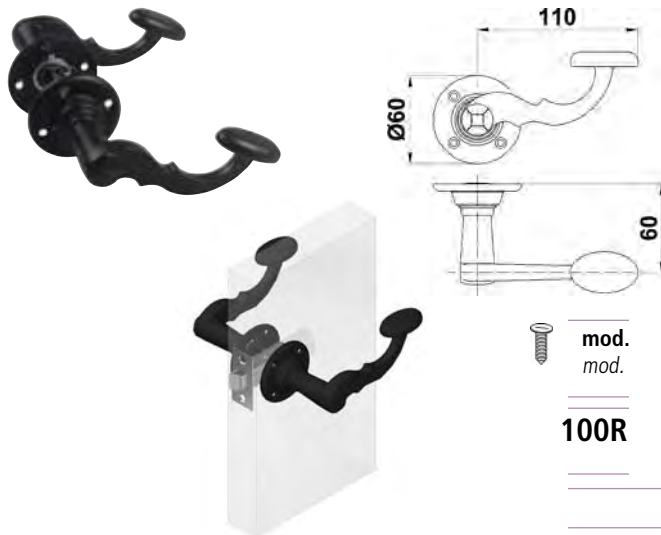

manilla 100R: para puertas de paso *handle 100R: for passage doors*

mod. mod.	medidas mm. sizes mm.	acabado finish	cod.	
100R	placa / plate: Ø 60	negro epoxy mate matt black epoxy	17581	1 20
8				

manilla 100K: para puertas de paso *handle 100K: for passage doors*

mod. mod.	acabado finish	cod.		
100K	negro epoxy mate matt black epoxy	12630	1 20	
medidas mm. sizes mm.		placa / plate: 100 x 44		
		placa martilleada rugged plate		
8				

manilla 100SP: para puertas de cancela (puerta jardín)
handle 100SP: for garden doors

mod. mod.	acabado finish	cod.		
100SP (103)	negro epoxy mate matt black epoxy	7973	4 24	
medidas mm. sizes mm.		manilla/handle : 110		
		puño artístico ornamental knob		
8				

Always close to you.

Handle mod.100K for passage doors

Characteristics

 Rugged plate
 8

Cod.

Finish

Matt black epoxy

Sizes

plate 100x44

12630