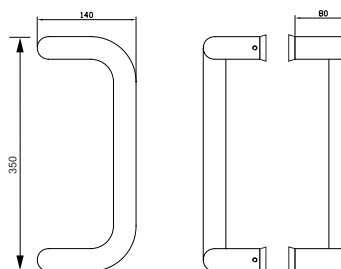

Argento Satinato
Satin Chrome

- **Argento Lucido**
  Polished Chrome
- **Oro Satinato**
  Satin Brass
- **Oro Lucido**
  Polished Brass