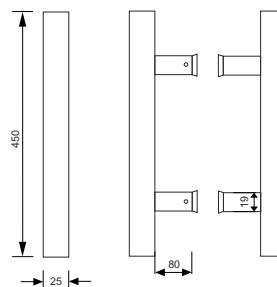

Maniglie per Porta

Serie Vetro

ITALIAN DESIGN HANDLES
www.gerdano.it

Argento Satinato
Satin Chrome

-  **Argento Lucido**
Polished Chrome
-  **Oro Satinato**
Satin Brass
-  **Oro Lucido**
Polished Brass

V7205