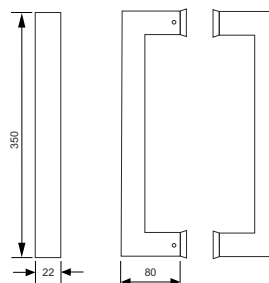

Argento Satinato
Satin Chrome

- **Argento Lucido**
  Polished Chrome
- **Oro Satinato**
  Satin Brass
- **Oro Lucido**
  Polished Brass