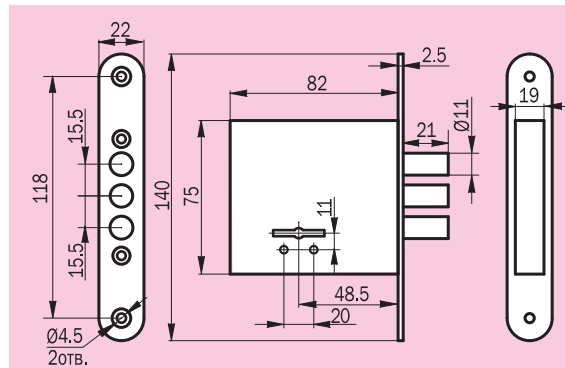

**замок универсальный**

Код для заказа	Модель	Описание	Тип фурнитуры	Длина ключа/ количество	Количество в транспортной упаковке/вес (кг)	
76300	ЗВ8-8У/13 ШЗ	Врезной, 8-сувальдный, засов из 3-х штырей круглого сечения, <b>каленая П-образная стойка на засове, ложные пазы на сувальдах</b>	—	70/3	30/14,19	
79900	ЗВ8-8У/13 НШ-002.ШЗ		Накладки шестигранные, покрытие «медный антик»	70/3	30/15,80	
76400	ЗВ8-8У/13 НШ-016.ШЗ		Накладки шестигранные, покрытие «блестящая латунь»	70/3	30/15,80	
79601	ЗВ8-8У/15 НШ-002.ШЗ		Накладки шестигранные, покрытие «медный антик»	70/5	30/17,01	
79603	ЗВ8-8У/15 НП1-002.В1		Накладки прямоугольные, покрытие «медный антик»	70/5	30/16,30	
79600	ЗВ8-8У/15 СО.НК-002.Ш		Накладки круглые, покрытие «медный антик», запорная планка	70/5	20/13,56	
79902	ЗВ8-8У/13 СО.НК-002.Ш		Накладки круглые, покрытие «медный антик», запорная планка	70/3	20/13,04	
79604	ЗВ8-8У/15 (КСП2-88)		—	—	88/5	30/15,4