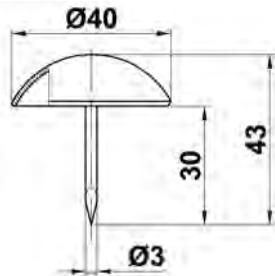

clavo mod. 3-4-5 *nail mod. 3-4-5*

mod.3

Modelo	A (mm)	B (mm)	C (mm)	D (mm)
3 - 30	30	23.8	35	1
3 - 40	40	23.8	35	1.2

mod. mod.	acabado finish	medidas mm. sizes mm.	cod.			cod.			
3	negro epoxy mate matt black epoxy	30	13404	100	1000	17547	4	10	50
		40	13405	100	1000	17548	4	10	50
4	negro epoxy mate matt black epoxy	40	13406	100	1000	17549	4	10	50
5	negro epoxy mate matt black epoxy	25	13407	100	1000	17550	4	10	50
		30	13408	100	1000	17551	4	10	50
		40	19970	50	200				
		50	19971	50	200				
	acero cuero antique brass plated	25	19213	100	1000				
		30	19214	100	1000				

NOVEDAD
NEW

NOVEDAD
NEW

mod.4

mod.5

Modelo	A (mm)	B (mm)	C (mm)	ØD (mm)	E (mm)
5 - 25	25	18	24	2.7	0.8
5 - 30	30	21	28	2.7	1
5 - 40	40	23	32	2.7	1
5 - 50	50	29	40	3	1.3

clavo mod. 6 *nail mod. 6*

acabado finish	medidas mm. sizes mm.	cod.		
negro epoxy mate matt black epoxy	30	17567	100	1000
	40	17568	100	1000

Modelo	A (mm)	B (mm)	C (mm)	D (mm)
6 - 30	30	24	11	1
6 - 40	40	24	11	1.2

Always close to you.

Nail mod.3-4-5

	Finish	Sizes	Cod.			Cod.			
NAIL MOD.3	Matt black epoxy	30 mm	13404	100	1.000	17547	4	10	50
	Matt black epoxy	40 mm	13405	100	1.000	17548	4	10	50
NAIL MOD.4	Finish	Sizes	Cod.			Cod.			
	Matt black epoxy	40 mm	13406	100	1.000	17549	4	10	50
NAIL MOD.5	Finish	Sizes	Cod.			Cod.			
	Matt black epoxy	25 mm	13407	100	1.000	17550	4	10	50
	Matt black epoxy	30 mm	13408	100	1.000	17551	4	10	50
	Matt black epoxy	40 mm	NEW! 19970	50	200				
NAIL MOD.5	Finish	Sizes	Cod.						
	Antique brass plated	25 mm	19213	100	1.000				
	Antique brass plated	30 mm	19214	100	1.000				