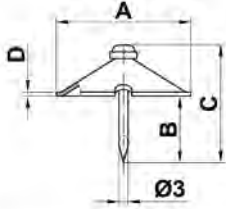

clavo mod. 3-4-5 *nail mod. 3-4-5*

mod.3

Modelo	A (mm)	B (mm)	C (mm)	D (mm)
3 - 30	30	23.8	35	1
3 - 40	40	23.8	35	1.2

mod. mod.	acabado finish	medidas mm. sizes mm.	cod.			cod.			
3	negro epoxy mate matt black epoxy	30	13404	100	1000	17547	4	10	50
		40	13405	100	1000	17548	4	10	50
4	negro epoxy mate matt black epoxy	40	13406	100	1000	17549	4	10	50
5	negro epoxy mate matt black epoxy	25	13407	100	1000	17550	4	10	50
		30	13408	100	1000	17551	4	10	50
		40	19970	50	200				
		50	19971	50	200				
	acero cuero antique brass plated	25	19213	100	1000				
		30	19214	100	1000				

NOVEDAD
NEW

NOVEDAD
NEW

mod.4

mod.5

Modelo	A (mm)	B (mm)	C (mm)	ØD (mm)	E (mm)
5 - 25	25	18	24	2.7	0.8
5 - 30	30	21	28	2.7	1
5 - 40	40	23	32	2.7	1
5 - 50	50	29	40	3	1.3

clavo mod. 6 *nail mod. 6*

acabado finish	medidas mm. sizes mm.	cod.		
negro epoxy mate matt black epoxy	30	17567	100	1000
	40	17568	100	1000

Modelo	A (mm)	B (mm)	C (mm)	D (mm)
6 - 30	30	24	11	1
6 - 40	40	24	11	1.2

Always close to you.

Nail mod.3-4-5

	Finish	Sizes	Cod.			Cod.			
NAIL MOD.3	Matt black epoxy	30 mm	13404	100	1.000	17547	4	10	50
	Matt black epoxy	40 mm	13405	100	1.000	17548	4	10	50
NAIL MOD.4	Finish	Sizes	Cod.			Cod.			
	Matt black epoxy	40 mm	13406	100	1.000	17549	4	10	50
NAIL MOD.5	Finish	Sizes	Cod.			Cod.			
	Matt black epoxy	25 mm	13407	100	1.000	17550	4	10	50
	Matt black epoxy	30 mm	13408	100	1.000	17551	4	10	50
	Matt black epoxy	40 mm	NEW! 19970	50	200				
NAIL MOD.5	Finish	Sizes	Cod.						
	Antique brass plated	25 mm	19213	100	1.000				
	Antique brass plated	30 mm	19214	100	1.000				