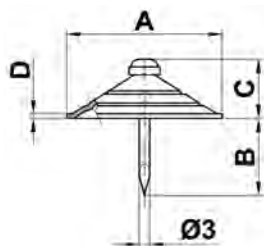

NOVEDAD
NEW

NOVEDAD
NEW

mod.4

mod.5

Modelo	A (mm)	B (mm)	C (mm)	ØD (mm)	E (mm)
5 - 25	25	18	24	2.7	0.8
5 - 30	30	21	28	2.7	1
5 - 40	40	23	32	2.7	1
5 - 50	50	29	40	3	1.3

clavo mod. 6 *nail mod. 6*

acabado finish	medidas mm. sizes mm.	cod.		
negro epoxy mate matt black epoxy	30	17567	100	1000
	40	17568	100	1000