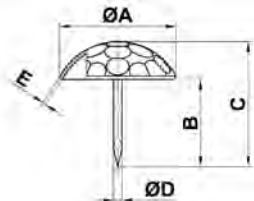

NOVEDAD
NEW

NOVEDAD
NEW

mod.4

mod.5

Modelo	A (mm)	B (mm)	C (mm)	ØD (mm)	E (mm)
5 - 25	25	18	24	2.7	0.8
5 - 30	30	21	28	2.7	1
5 - 40	40	23	32	2.7	1
5 - 50	50	29	40	3	1.3

clavo mod. 6 *nail mod. 6*

acabado finish	medidas mm. sizes mm.	cod.		
negro epoxy mate matt black epoxy	30	17567	100	1000
	40	17568	100	1000