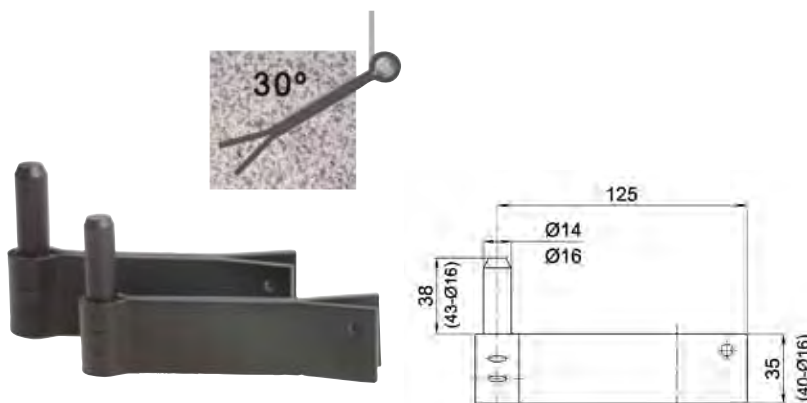

gozne simple mod. 4300 simple plate mod. 4300

medidas mm. sizes mm.	A	placa plate	cod.		
Ø 14	300	35 x 4	12655	4	16
Ø 14	400	35 x 4	12656	4	16
Ø 14	500	35 x 4	12657	-	10
Ø 14	600	35 x 4	12658	-	10
Ø 14	700	35 x 4	12659	-	10
Ø 16	800	40 x 5	12660	-	6
Ø 16	1000	40 x 5	12661	-	6
Ø 16	1200	40 x 5	12662	-	6

acabado finish: negro epoxy mate / matt black epoxy

agujero cuadrado para tornillo anti-robó M7 / square hole for anti-burglar screw M7

gozne T gótico mod. 4400 T gothic plate mod. 4400

medidas mm. sizes mm.	cod.
240 x 35 x 4 Ø14	12663 4 16

acabado finish: negro epoxy mate / matt black epoxy

agujero cuadrado para tornillo anti-robó M7 / square hole for anti-burglar screw M7

gozne T simple mod. 4500 T simple plate mod. 4500

medidas mm. sizes mm.	cod.
240 x 35 x 4 Ø14	12664 4 16

acabado finish: negro epoxy mate / matt black epoxy

agujero cuadrado para tornillo anti-robó M7 / square hole for anti-burglar screw M7

pernio a muro espiga mod. 4600 T-double concrete hinge mod. 4600

medidas mm. sizes mm.	cod.
125 x 35 x 4 Ø14	12665 6 36
125 x 40 x 4 Ø16	12666 6 36