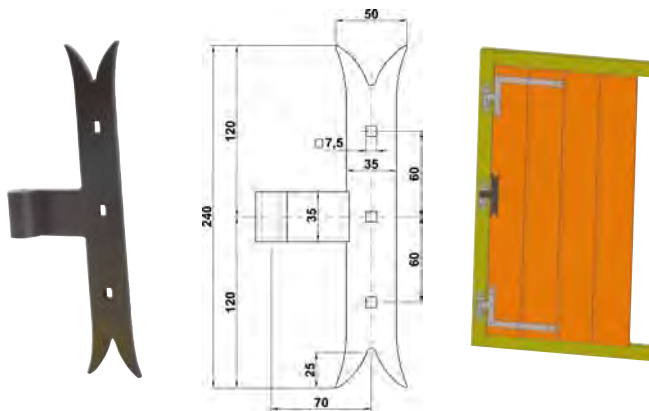

gozne simple mod. 4300 simple plate mod. 4300

medidas mm. sizes mm.	A	placa plate	cod.		
Ø 14	300	35 x 4	12655	4	16
Ø 14	400	35 x 4	12656	4	16
Ø 14	500	35 x 4	12657	-	10
Ø 14	600	35 x 4	12658	-	10
Ø 14	700	35 x 4	12659	-	10
Ø 16	800	40 x 5	12660	-	6
Ø 16	1000	40 x 5	12661	-	6
Ø 16	1200	40 x 5	12662	-	6

acabado finish: negro epoxy mate / matt black epoxy

agujero cuadrado para tornillo anti-robó M7 / square hole for anti-burglar screw M7

gozne T gótico mod. 4400 T gothic plate mod. 4400

medidas mm. sizes mm.	cod.
240 x 35 x 4 Ø14	12663 4 16

acabado finish: negro epoxy mate / matt black epoxy

agujero cuadrado para tornillo anti-robó M7 / square hole for anti-burglar screw M7

gozne T simple mod. 4500 T simple plate mod. 4500

medidas mm. sizes mm.	cod.
240 x 35 x 4 Ø14	12664 4 16

acabado finish: negro epoxy mate / matt black epoxy

agujero cuadrado para tornillo anti-robó M7 / square hole for anti-burglar screw M7

pernio a muro espiga mod. 4600 T-double concrete hinge mod. 4600

medidas mm. sizes mm.	cod.
125 x 35 x 4 Ø14	12665 6 36
125 x 40 x 4 Ø16	12666 6 36