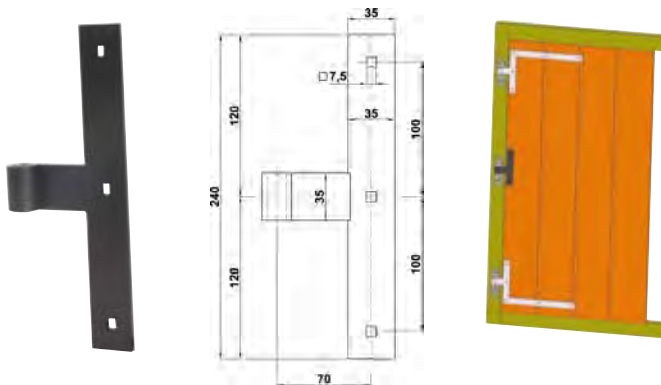

gozne simple mod. 4300 simple plate mod. 4300

medidas mm. sizes mm.	A	placa plate	cod.		
Ø 14	300	35 x 4	12655	4	16
Ø 14	400	35 x 4	12656	4	16
Ø 14	500	35 x 4	12657	-	10
Ø 14	600	35 x 4	12658	-	10
Ø 14	700	35 x 4	12659	-	10
Ø 16	800	40 x 5	12660	-	6
Ø 16	1000	40 x 5	12661	-	6
Ø 16	1200	40 x 5	12662	-	6

acabado finish: negro epoxy mate / matt black epoxy

agujero cuadrado para tornillo anti-robó M7 / square hole for anti-burglar screw M7

gozne T gótico mod. 4400 T gothic plate mod. 4400

medidas mm. sizes mm.	cod.
240 x 35 x 4 Ø14	12663 4 16

acabado finish: negro epoxy mate / matt black epoxy

agujero cuadrado para tornillo anti-robó M7 / square hole for anti-burglar screw M7

gozne T simple mod. 4500 T simple plate mod. 4500

medidas mm. sizes mm.	cod.
240 x 35 x 4 Ø14	12664 4 16

acabado finish: negro epoxy mate / matt black epoxy

agujero cuadrado para tornillo anti-robó M7 / square hole for anti-burglar screw M7

pernio a muro espiga mod. 4600 T-double concrete hinge mod. 4600

medidas mm. sizes mm.	cod.
125 x 35 x 4 Ø14	12665 6 36
125 x 40 x 4 Ø16	12666 6 36