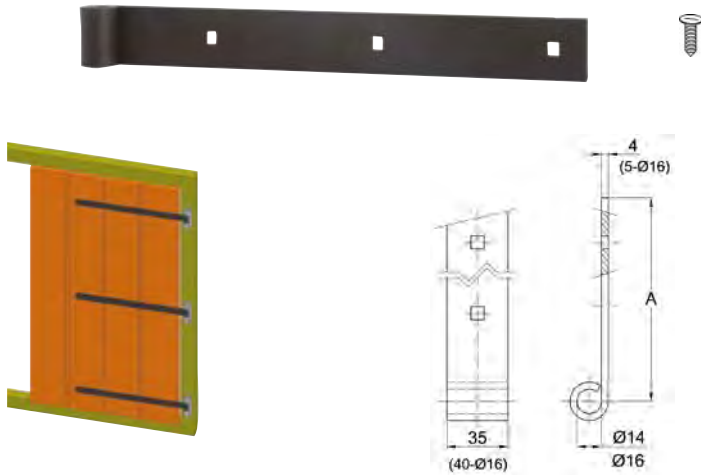

gozne simple mod. 4300 simple plate mod. 4300

medidas mm. sizes mm.	A	placa plate	cod.		
Ø 14	300	35 x 4	12655	4	16
Ø 14	400	35 x 4	12656	4	16
Ø 14	500	35 x 4	12657	-	10
Ø 14	600	35 x 4	12658	-	10
Ø 14	700	35 x 4	12659	-	10
Ø 16	800	40 x 5	12660	-	6
Ø 16	1000	40 x 5	12661	-	6
Ø 16	1200	40 x 5	12662	-	6

acabado finish: negro epoxy mate / matt black epoxy

agujero cuadrado para tornillo anti-robó M7 / square hole for anti-burglar screw M7

gozne T gótico mod. 4400 T gothic plate mod. 4400

medidas mm. sizes mm.	cod.
240 x 35 x 4 Ø14	12663 4 16

acabado finish: negro epoxy mate / matt black epoxy

agujero cuadrado para tornillo anti-robó M7 / square hole for anti-burglar screw M7

gozne T simple mod. 4500 T simple plate mod. 4500

medidas mm. sizes mm.	cod.
240 x 35 x 4 Ø14	12664 4 16

acabado finish: negro epoxy mate / matt black epoxy

agujero cuadrado para tornillo anti-robó M7 / square hole for anti-burglar screw M7

pernio a muro espiga mod. 4600 T-double concrete hinge mod. 4600

medidas mm. sizes mm.	cod.
125 x 35 x 4 Ø14	12665 6 36
125 x 40 x 4 Ø16	12666 6 36