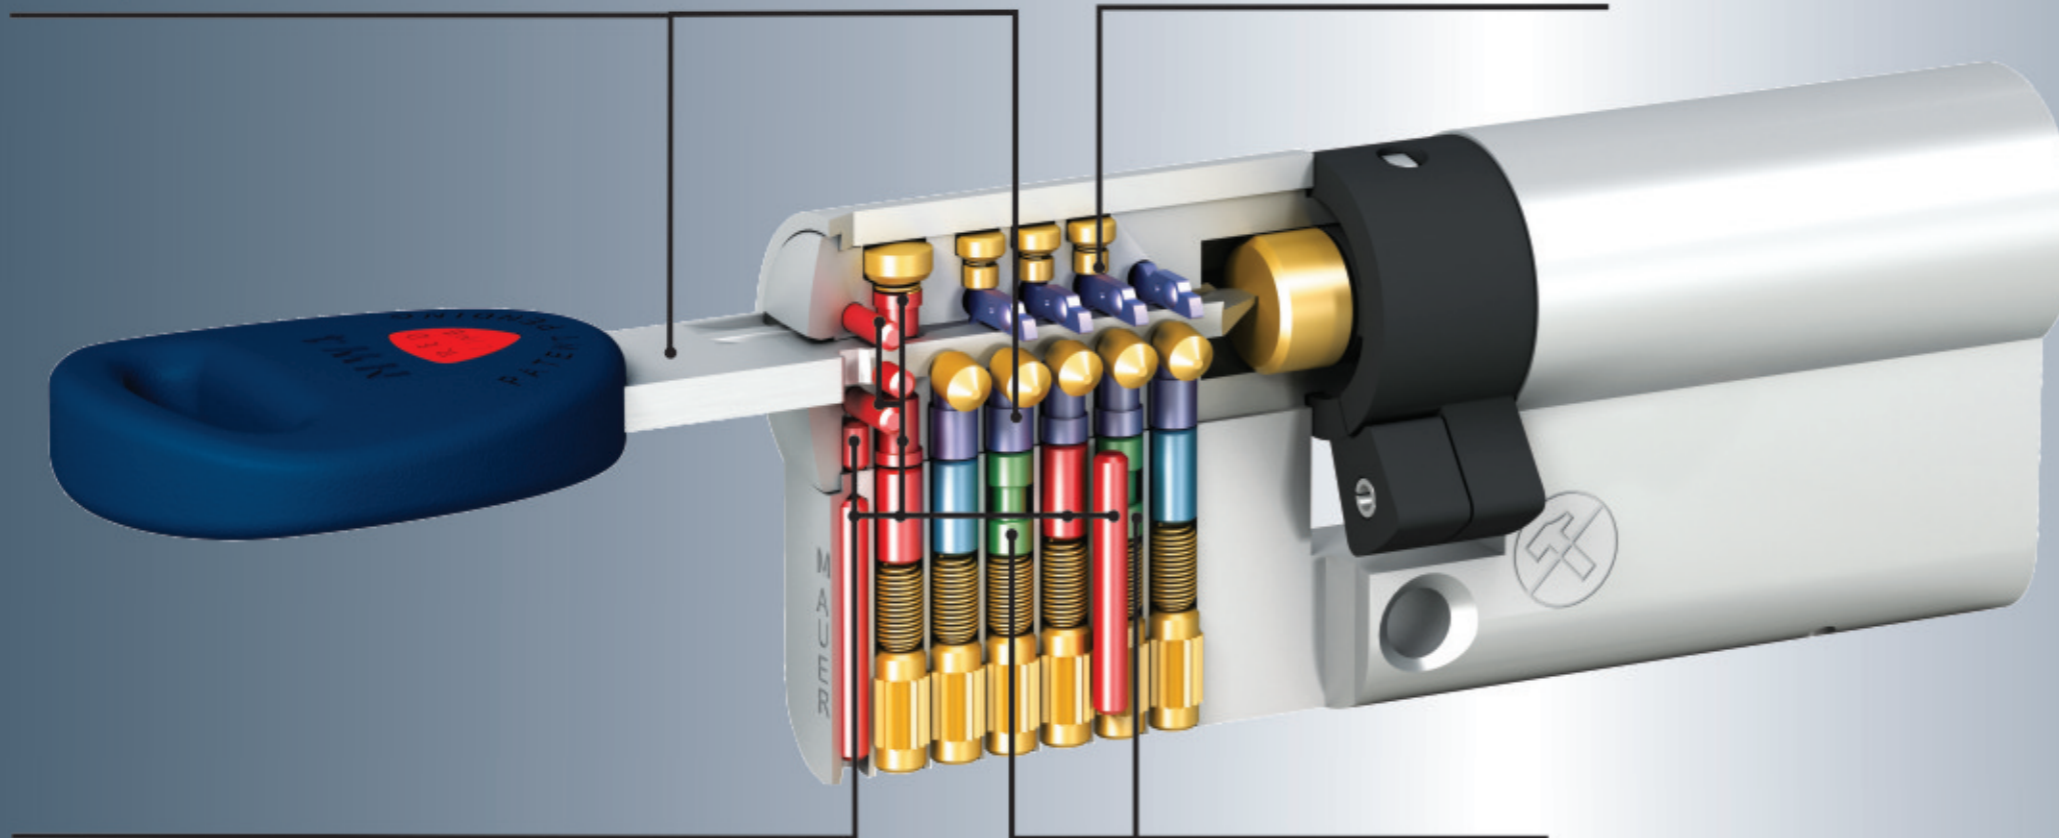

NW4

Секретна ключалка с
висока степен на сигурност

СЕКРЕТНА КЛЮЧАЛКА С ВИСОКА СТЕПЕН НА СИГУРНОСТ

NW4

СЕКРЕТНИ ЩИФТОВЕ И КЛЮЧ ОТ МЕЛХИОР,

гарантиращи висока
износоустойчивост.

АНТИБАМПИНГ ЗАЩИТА,

съставена от ламели със
специален дизайн в комбинация
с активни щифтове.

КОМПЛЕКСНА ЗАЩИТА ОТ РАЗПРОБИВАНЕ,

състояща се от щифтове
от твърдосплавна стомана
в корпуса и ротора на ключалката.

АНТИПИКИНГ ЗАЩИТА,

състояща се от щифтове
със специална конструкция.

300% ПО-ВИСОКА УСТОЙЧИВОСТ СРЕЩУ ВЗЛОМ,

ПАТЕНТОВАН ДИЗАЙН НА КЛЮЧА СРЕЩУ НЕРЕГЛАМЕНТИРАН ДУБЛАЖ,

чрез активни, въртящи
се ролки монтирани в
работната част
на ключа.

ЕРГНОМИЧНА РЪКОХВАТКА

на ключа,
стилна и удобна.

ПЛАСТИЧНА КОДОВА КАРТА ЗА ПЕРФЕКТНА СИГУРНОСТ