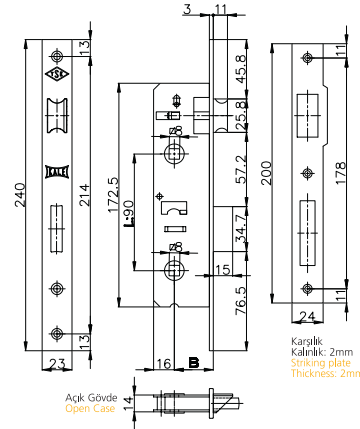

Kod Code	: 269 WC 20	269 WC 25	269 WC 30	269 WC 35
Birim Ağırlığı Unit Weight	: 470 gr.	495 gr.	503 gr.	535 gr.
Koli İçi Adeti Peces Per Carton Box	: 40	40	40	40
Koli Ölçüsü Carton Box Dimension	: 44x25,5x20cm	44x25,5x20cm	44x25,5x20cm	44x25,5x20cm
Koli Ağırlığı Carton Box Weight	: 18800 gr.	19840 gr.	20120 gr.	21400 gr.

269 WC

İÇ KAPI GÖMME KİLİDİ (DAR TİP)
ALÜMİNYUM WC KAPILAR İÇİN
INTERIOR MORTISE LOCK (NARROW TYPE)
FOR ALUMINIUM WC DOORS

Teknik Bilgiler:

- > Gövde: Çelik. Galvaniz kaplamalı.
- > Ayna ve Karşılık: Çelik. Krom kaplamalı.
- > Sürgü: Zamak döküm. Krom kaplamalı. Tek turlu.
- > Mandal: MS 58 piriç. Krom kaplamalı.
- TS EN 12209

Technical Information:

- > Case: Steel. Galvanized.
- > Forend and Striking Plate: Steel. Chrome plated.
- > Deadbolt: Zinc alloy. Chrome plated. One throw.
- > Latch: MS 58 brass. Chrome plated.
- TS EN 12209

B	Gövde Tipi Case Type
20	
25	Açık Open
30	
35	