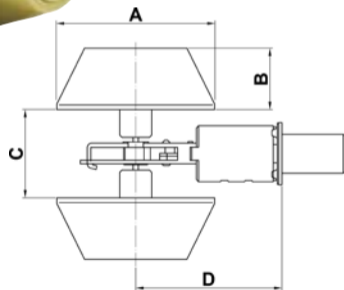

резе мод. 1650 *bolt lock mod. 1650*

A	B	C	D
65	25,5	35 - 45	60 / 70

финиш
finish

месинг хром мат
satin nickel brass

стар месинг
antique brass

месинг лак
polished brass varnished

код

13445

30

17387

1

5

20

ключ от двете страни / key on both sides
отстъп 60 и 70 мм / backset 60 and 70 mm
лост за защите от прерязване (подаване) 25 мм
antisaw security bolt (25 mm)

бланкови ключове 5100 / key blanks mod. 5100

основа от месинг ф 65 мм / brass rosette Ø 65 mm

да се използва за врати с максимална дебелина 45 мм
to be used in doors of 45 mm maximum thickness