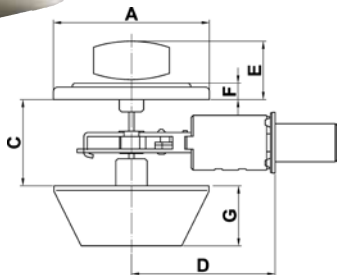

# резе мод. 1550 *bolt lock mod. 1550*

A	E	F	G	C	D
62.5	24,3	6,8	25,5	35 - 45	60 / 70

финиш  
*finish*

КОД

КОД

месинг хром мат  
*satin nickel brass*

13442

1

30

17384

1

5

20

ключ отвън и блокиращ лост отвътре / *key outside, deadbolt handle inside*  
отстъп 60 и 70 мм / *backset 60 and 70 mm*  
лост за защите от прерязване (подаване) 25 мм  
*antisaw security bolt (25 mm)*