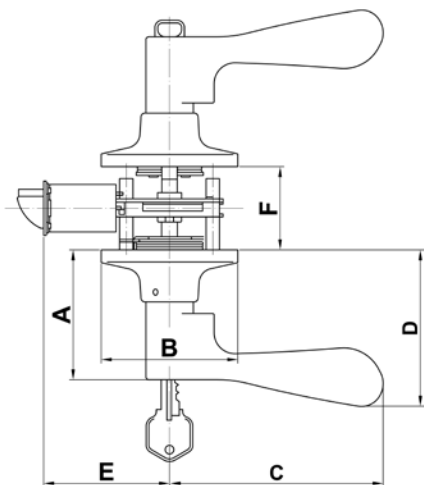

дръжка мод. 700-701-702 *handleset mod.700-701-702*

| | входна <i>entrance</i> | | вътрешна <i>passage</i> | сервиз. помещ. <i>private</i> | | функция <i>function</i> |
|---------------------|---------------------------|---------------------|----------------------------|----------------------------------|---------------------|------------------------------------------------|
| | 700 | | 701 | 702 | | модел <i>model</i> |
| код. <i>cod.</i> | Дясна <i>Right</i> | Лява <i>Left</i> | | Дясна <i>Right</i> | Лява <i>Left</i> | финиш <i>finish</i> |
| | 17358 | 17357 | 17363 | 17367 | 17366 | хром мат <i>satın nickel plated</i> |
| | 13433 | 13624 | 13436 | 13439 | 13627 | |
| | 17360 | 17359 | 17364 | 17369 | 17368 | стар месинг <i>antique brass plated</i> |
| | 13432 | 13623 | 13435 | 13438 | 13626 | |
| | 17362 | 17361 | 17365 | 17371 | 17370 | месинг лак <i>polished plated varnished</i> |
| | 13431 | 13622 | 13434 | 13437 | 13625 | |

| A | B | C | D | E | F |
|------|-----|-----|----|---------|---------|
| 62.5 | Ø65 | 105 | 76 | 60 / 70 | 35 - 45 |

език за входни врати 60 / 70 мм
latch backset 60 or 70 mm
основа от месинг
brass rosette 65 mm
бланкови ключове 5100 код.12308
key blanks mod.5100 cod.12308
регулируемо и реверсивно резе за гладки или
фрезовани врати
adjustable latch completely reversible for flat and beveled doors.
въртящ се бутон за влизане
turn button function for entry
патрон с 5 пина
5 pins cylinder
да се използва за врати между 35-45 мм дебелин
to be used in doors between 35-45 mm of thickness