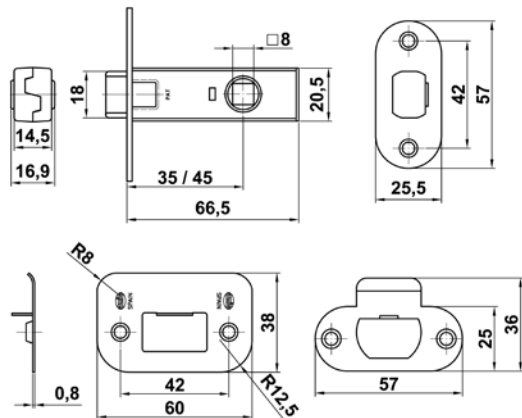

брава мод. 8 door latch mod. 8

A = ОВАЛНА
B = ЗАКРЪГЛЕН КАНТ

A = ROUND EDGE
B = SEMICIRCULAR EDGE

финиш <i>finish</i>	мод. <i>mod.</i>	код.   		код.   	
месингован <i>brass plated varnished</i>	A	628	20	200	
	B	4200	20	200	17256 20 200
никелиран <i>nickel plated</i>	A	4475	20	200	
	B	4476	20	200	17257 20 200
инокс 18/8 <i>stainless steel AISI 304</i>	A	10795	20	200	
	B	15985	20	200	
стар месинг <i>antique brass plated</i>	A	10793	20	200	
	B	17191	20	200	
черно <i>black</i>	A	10794	20	200	
	B	15984	20	200	
отстъп мм. <i>back-set mm.</i>					45

 8 mm

автоматизиран монтаж
чело и настрещник със защитно фолио
front and support with adhesive film