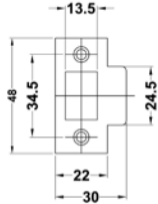

брава мод. 1 door latch mod. 1

финиш <i>finish</i>	размери мм. <i>sizes mm.</i>	код.		
поцинкован <i>zinc plated</i>	35			
		360	20	200
		 6 mm.		