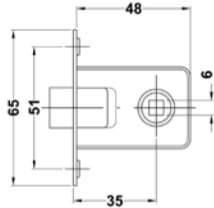

брава мод. 1 door latch mod. 1

финиш <i>finish</i>	размери мм. <i>sizes mm.</i>	код.		
поцинкован <i>zinc plated</i>	35			
		360	20	200
		 6 mm.		