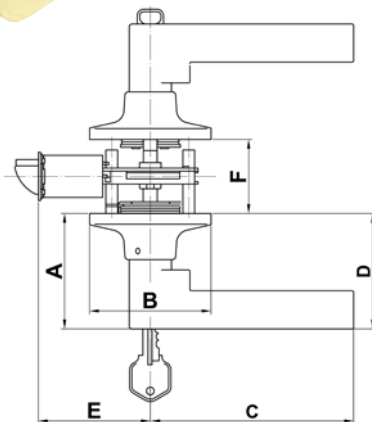

дръжка мод. 710-711-712-713 *handleset mod.710-711-712-713*

код <i>cod.</i>	входна <i>entrance</i>		вътрешна <i>passage</i>	сервиз. помещ. <i>private</i>		хотел <i>hotel</i>		функция <i>function</i>
	710		711	712		713		
	Дясна <i>Right</i>	Лява <i>Left</i>		Дясна <i>Right</i>	Лява <i>Left</i>	Дясна <i>Right</i>	Лява <i>Left</i>	модел <i>model</i>
								финиш <i>finish</i>
	17373 13492	17372 13628	17376 13494	17378 13496	17379 13630			хром мат <i>satin nickel plated</i>
	17375 13493	17374 13629	17377 13495	17380 13497	17381 13631			месинг лак <i>polished plated varnished</i>
	17393 17395	17394 17396		17391 17398	17392 17399			стар месинг <i>antique brass plated</i>

език за входни врати 60 / 70 mm
latch backset 60 or 70 mm
основа от месинг
brass rosette 65 mm

бланкови ключове 5100 код.12308
key blanks mod.5100 cod.12308

регулируемо и реверсивно резе за гладки или
фрезовани врати
*adjustable latch completely reversible for flat and
beveled doors.*

въртящ се бутон за влизане
turn button function for entry
патрон с 5 пина
5 pins cylinder

да се използва за врати между 35-45 мм дебелина
to be used in doors between 35-45 mm of thickness

A	B	C	D	E	F
62.5	Ø65	109.5	62.5	60 / 70	35 - 45