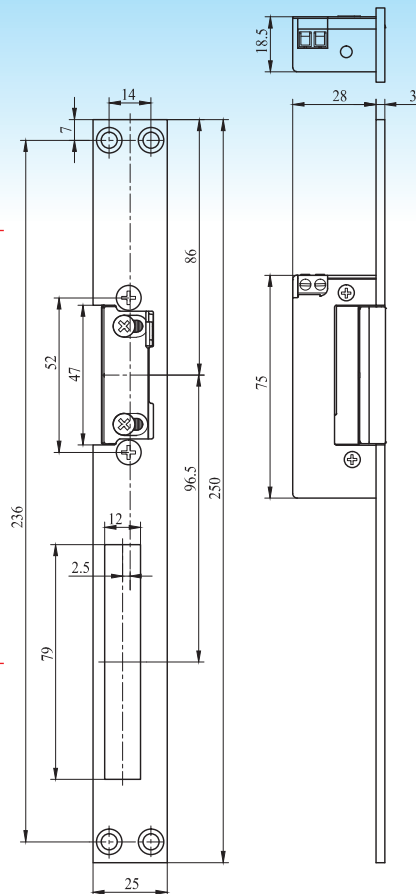

160 132

пореден номер
serial number

вид на изделието
product type

ПРИЛОЖЕНИЕ

За дистанционно отваряне на леви и десни врати.

ХАРАКТЕРИСТИКИ

- * Универсален – без определена посока на отваряне.
- * Език регулируем с ход 4мм.
- * Захранващо напрежение
 - за 160132 – 6-12 V
 - за 160133 – 12-24 V
- * Опция – “заклучено” или “отключено”.
- * Платка изработена от INOX или стомана – покритие никел или полимер

APPLICATION

For remote open left and right hand doors.

FEATURES

- * Universal – without specific direction of opening.
- * Adjustable tongue with movement 4 mm.
- * Supply voltage:
 - For 160133 – 6-12V.
 - For 160133 – 12-24V.
- * Option – locked or unlocked.
- * Strike plate from INOX or steel – finished Nickel, Zinc or polymer.